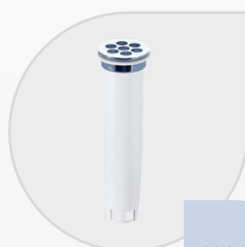

**HygieneSiphon Entrada  
G 1¼"**

Longitud en mm: 100

100679

**Herramienta de montaje  
HygieneSiphon**

Para HS G 1¼" y HS G 1½"

101070

**HygieneSiphon  
Entrada G 1¼"**

Longitud en mm: 70